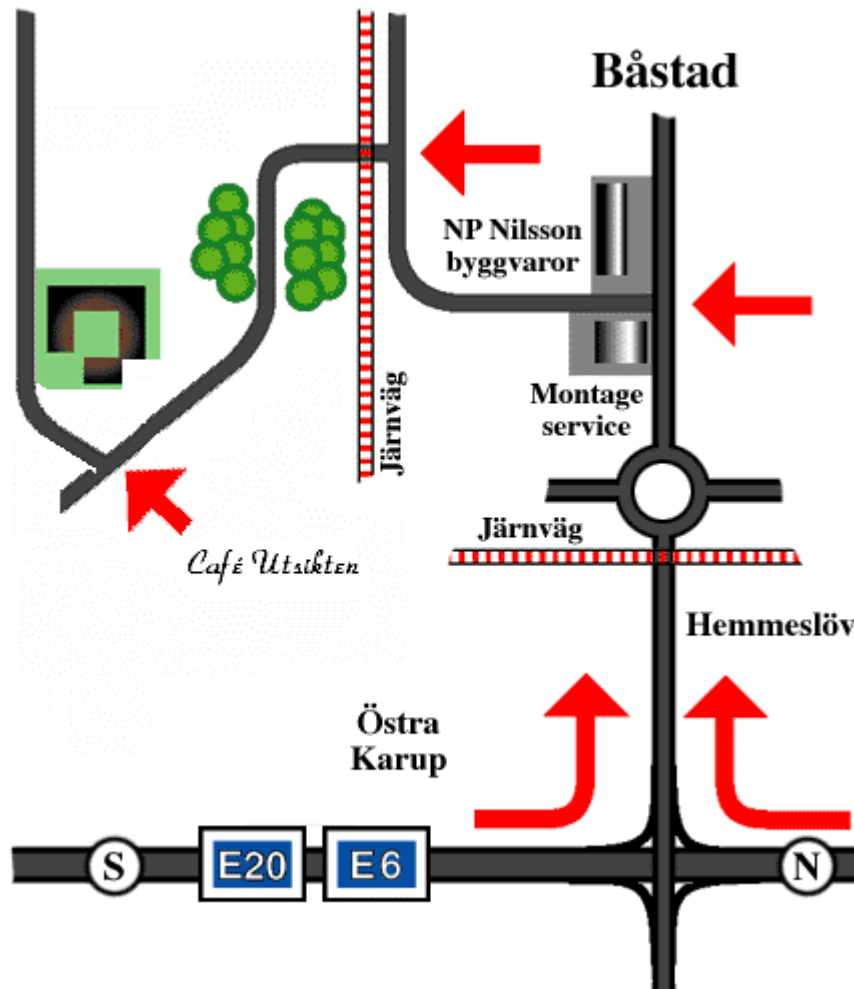

# Vägbeskrivning till Café Utsikten

1. Sväng av från motorvägen (E6 / E20) mot Båstad (väg 115) och följ vägen ett par minuter.
2. Kör rakt fram i rondellen och sväng sedan första till vänster. (Det är ca 400 m efter rondellen).
3. Sedan är det bara att köra uppför, över järnvägs korsningen och hålla vänster tills ni är vid den första gården - då har ni kommit till Gårdskrogen Café Utsikten (det tar totalt ca 6 minuter från motorvägen)